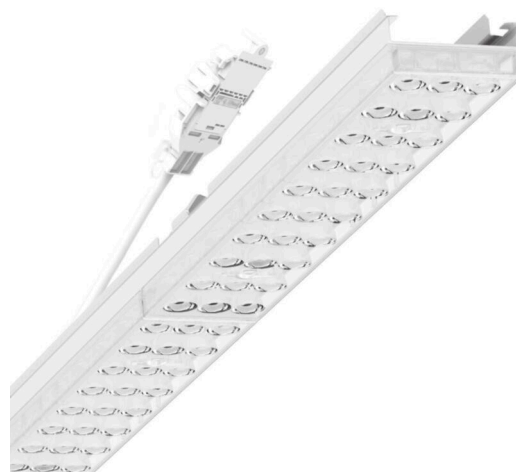

прибородержатель переменный - Individual.Lens.Optic - прямой узконаправленный свет - без видимых стыков

Ламподержатель из оцинкованного стального профиля, поверхность покрыта лаком на полиэфирной смоле. Крепление без инструментов с нажимными затворами, встроенными в конструкцию, обеспечивают защиту от кражи и взлома. В несущей трековой шине позиционируется по-разному. Цвет корпуса белый стандартный для электротехники RAL 9016; Прямой узконаправленный свет, распределяемый посредством линзы «Individual.Lens.Optic» из пластика ПММА. Оптика отдельных линз делает сборку и установку предельно удобными, плоскость легко чистится. Тройные ряды из отдельных линз, идеально согласованные с лампо-/прибородержателями, обеспечивают цельный вид без стыков и неравномерностей. Подключение к электросети через присоединительный провод длиной 1 м для свободного позиционирования ламподержателя в световой полосе и 5-полюсную втычную деталь для быстрой сборки со свободным выбором фаз; с батареей дежурного освещения на 3ч.; состояние светильника - по видимому светодиоду (NL-B3); Strumień świetlny w trybie oświetlenia awaryjnego 827 lm. Сменные блоки, позволяющие легко модернизировать освещение, существенно продлевают срок службы всей осветительной установки.

## Оптика

Оснастка	LED, цветопередача/оттенок света CRI $\geq 80$ / 4000K
Допуск для координаты цветности (MacAdam)	3SDCM
Фотобиологическая безопасность (светильник)	RG1
Номинальный световой поток	8239lm
Номинальный световой поток-при дежурном освещении	827lm
Срок службы LED	50000h L80/B10 (Tq 25°C)
светоотдача светильников	155lm/W
Угол излучения	40° (C0) / 85° (C90)
UGR поп./вдоль	19.8 / 21.5

## DEEP-LINK

<https://www.regiolux.de/ru/article/19425007030>

Ссылка	LED 8000lm 840
ηLB	100 %
Φ ↓/↑	99 % / 1 %
UGR поп./вдоль	19.8 / 21.5

**Механика**

цвет корпуса	белый стандартный для электротехники RAL 9016
--------------	---

L	1531 mm	Длина
В	55 mm	Ширина
н	37 mm	Высота