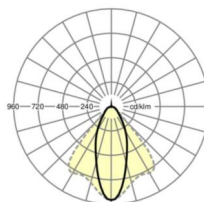

параметры

номер заказа	19425007030
код EAN	4020863418275
номер таможенного тарифа	94051190
Знак прохождения контроля	IP 20, класс защиты I, F, HACCP DIN10500/Food/IFS-пригодность для применения/BRC, Indoor, CE
Степень ударопрочности IK	IK03 (5°C bis 25°C)
Температура окружения	та 5°C в 25°C
Гарантийный срок	5 лет
Государственные программы поддержки	BEG - государственные субсидии для энергосберегающих зданий (действительна только для Германии)

электротехника

Балласт	Электронный драйвер, дежурное освещение 3ч. (1 штука)
Мощность системы	53W
сетевое напряжение	230V/50Hz
класс энергосбережения/Источник света	D

Оптика

Оснастка	LED, цветопередача/оттенок света CRI ≥ 80 / 4000K
Допуск для координаты цветности (MacAdam)	3SDCM
Фотобиологическая безопасность (светильник)	RG1
Номинальный световой поток	8239lm
Номинальный световой поток-при дежурном освещении	827lm
Срок службы LED	50000h L80/B10 (Tq 25°C)
светоотдача светильников	155lm/W
Угол излучения	40° (C0) / 85° (C90)
UGR поп./вдоль	19.8 / 21.5

DEEP-LINK

<https://www.regiolux.de/ru/article/19425007030>

Ссылка	LED 8000lm 840
ηLB	100 %
Φ ↓/↑	99 % / 1 %
UGR поп./вдоль	19.8 / 21.5